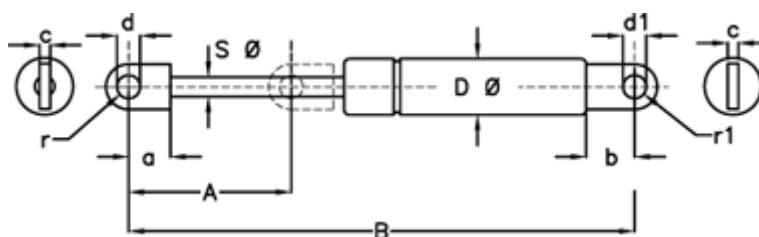

Varenummer: 04094315  
 Beskrivelse: Stabilus Lift-O-Mat Gasfjeder 094315 400N  
 06 060 0400 Øje/Øje.

## Mål

A	= 60	d Ø	= 6,1 +0,3
a	= 10	Materiale	= Metal
b	= 12	Note	= -
B	= 185,5 +/-2	Note	= -
Befæstigelse	= Øje/Øje	r	= 6.5
c	= 3	r1	= 6.5
d1 Ø	= 6,1 +0,3	S Ø	= 6
D Ø	= 15.6		